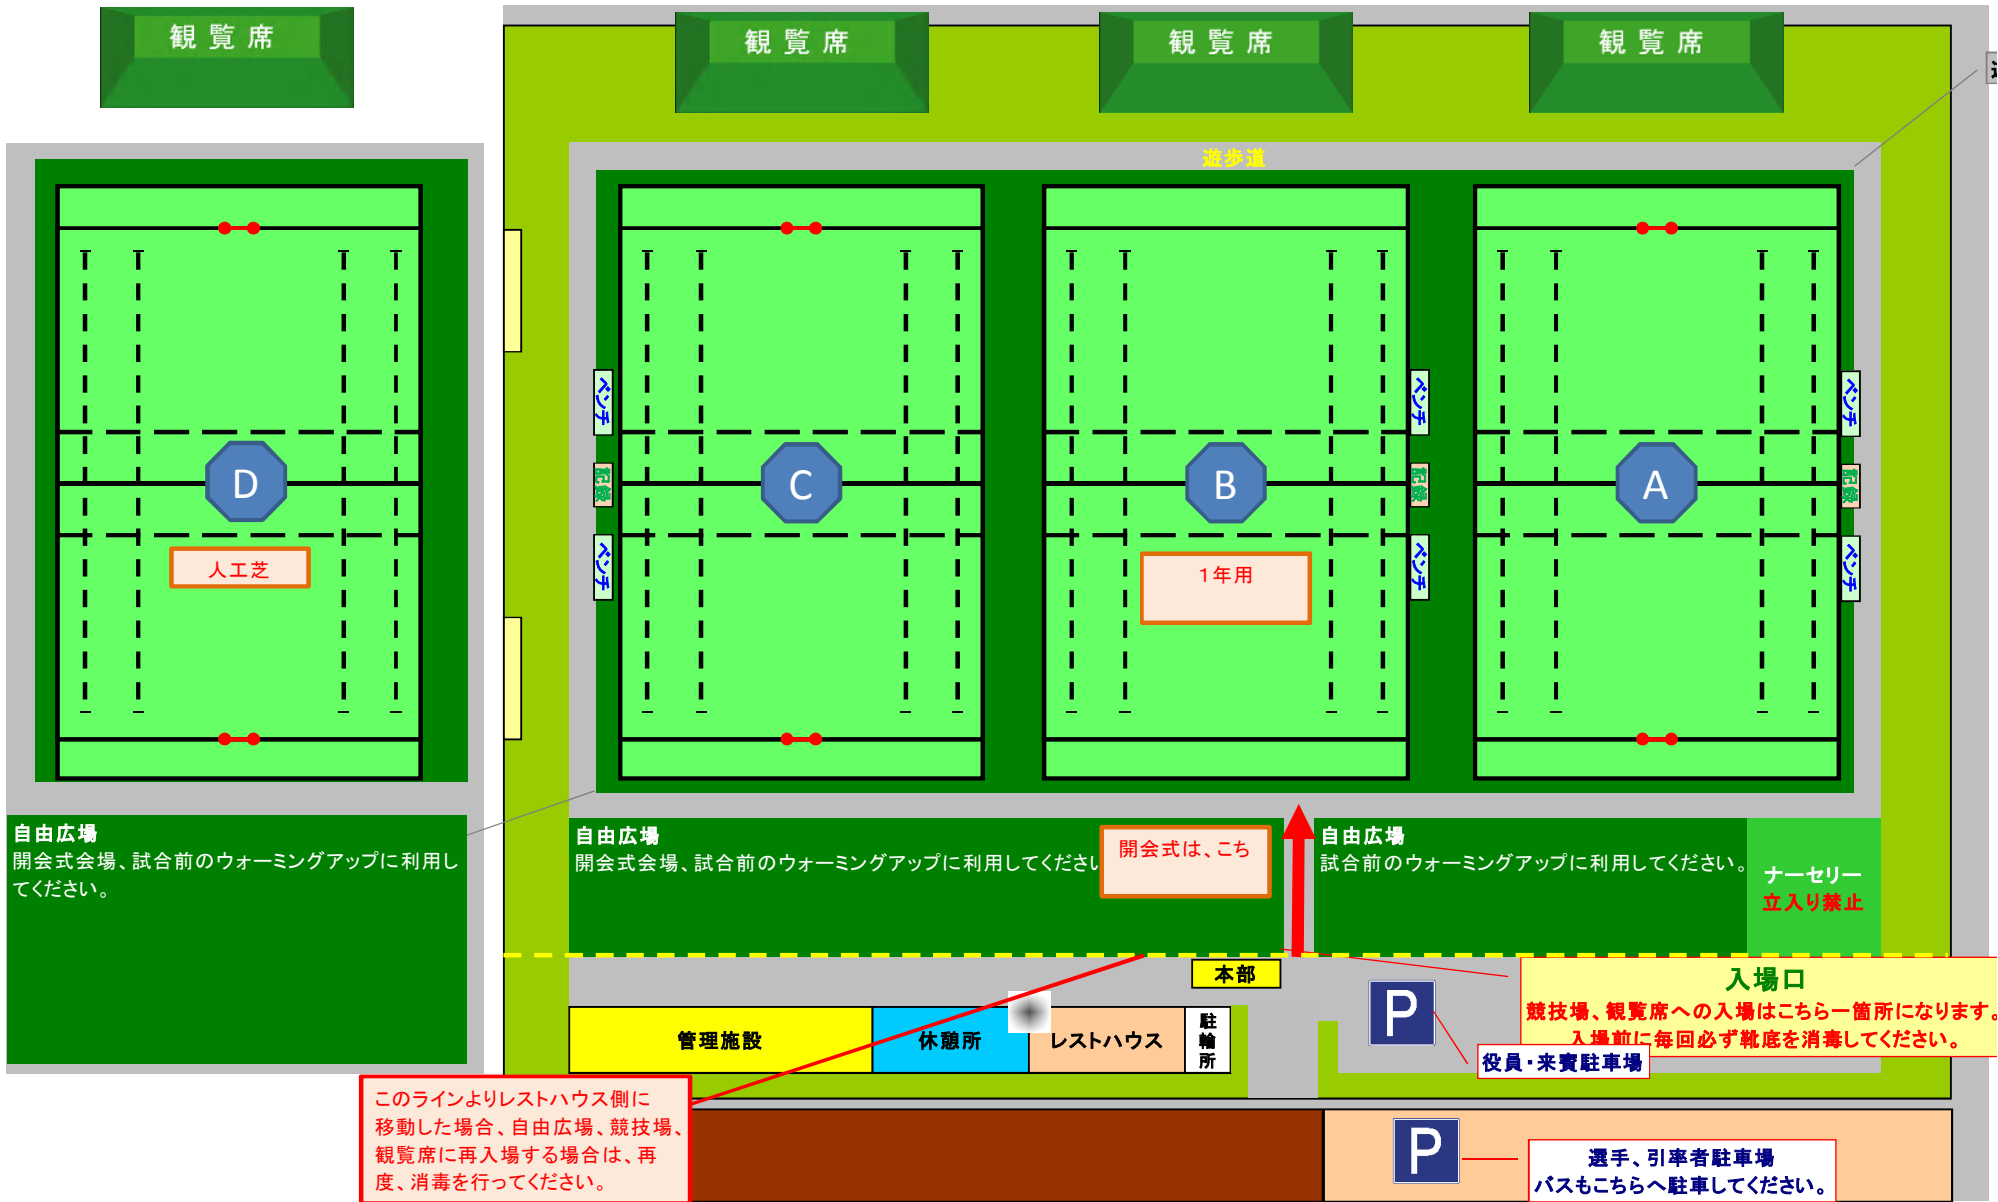

遊歩道の内側のグラウンド、および自由広場には、選手、指導者、レフリー、ドクター
および協会役員以外の方は入る事ができません。
自由広場、競技場へ入場の際は、毎回必ず、靴底を消毒すること。

観覧席

観覧席

観覧席

観覧席

遊歩道

D

人工芝

C

B

1年用

A

自由広場

開会式会場、試合前のウォーミングアップに利用してください。

自由広場

開会式会場、試合前のウォーミングアップに利用してください

開会式は、こちら

自由広場

試合前のウォーミングアップに利用してください。

ナースリー
立入り禁止

本部

管理施設

休憩所

レストハウス

駐輪所

P

入場口

競技場、観覧席への入場はこちら一箇所になります。
入場前に毎回必ず靴底を消毒してください。

役員・来賓駐車場

このラインよりレストハウス側に移動した場合、自由広場、競技場、観覧席に再入場する場合は、再度、消毒を行ってください。

P

選手、引率者駐車場
バスもこちらへ駐車してください。